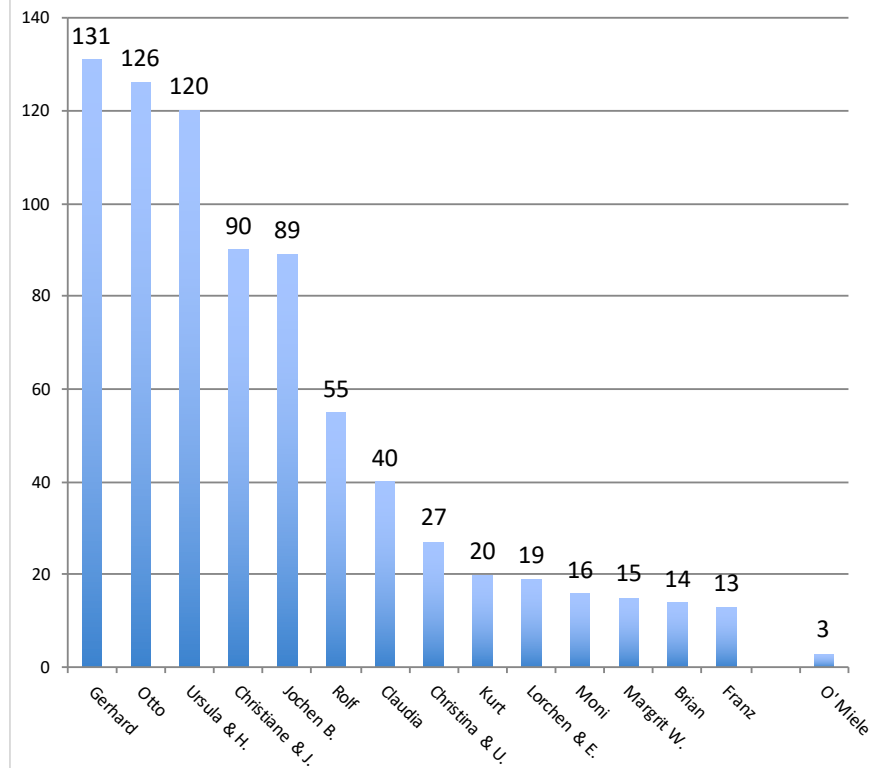

Wandertage nach Gebiet:

		Summe Tage » 788		
Gebiets-#	Anz.Touren	Anz.Tage		
Pfalz	Pfalz	03	88	96
Schwäbis	Schwäbische Alb/ Neckar	06	42	86
Ausland	Ausland	80	11	75
Nordschw	Nordschwarzwald	01	52	67
Bayr.Wal	Bayr.Wald / Fichtelgeb. / Franken	09	20	54
NRW / Ni	NRW / Niedersachsen / Schleswig-Holstein	14	13	59
Erzgebir	Erzgebirge / Sächsische Schweiz / Zittauer Geb. / Thüringer Wald	15	11	52
Allgäu /	Allgäu / Oberbayern	07	14	51
Südschwa	Südschwarzwald	02	22	44
Odenwald	Odenwald / Kraichgau / Stromberg	10	34	39
Hunsrück	Hunsrück / Mosel / Eifel / Ahr	12	12	33
Spessart	Spessart / Hessen / Rhön	11	10	31
Rheingau	Rheingau / Rheinsteig / Taunus	13	14	30
Nordvoge	Nordvogesen (incl. Grenzwanderung im Wasgau)	04	24	26
Südvoges	Südvogesen	05	9	19
Meck-Pom	Meck-Pomm. / Brandenburg / Berlin (ohne Ostsee)	16	3	13
Ostseekü	Ostseeküste	17	2	13
N/U	N/U	08	0	0
N/U	N/U	18	0	0
N/U	N/U	19	0	0
N/U	N/U	20	0	0

Wanderungen nach Gebiets-#; **inkl. geplanter** Touren sobald die Zielgebietsnummer eingetragen wurde

381

keine Zählung:	Fakultativ	97	5	0
	Todesfälle	98	8	----
	Feiern	99	33	----

Leadertage pro LiLi

788
Anz.Tage

Wandertage pro LiLi

Bem.: gezählt wird immer der/ die Erstgenannte in der LiLi-Spalte