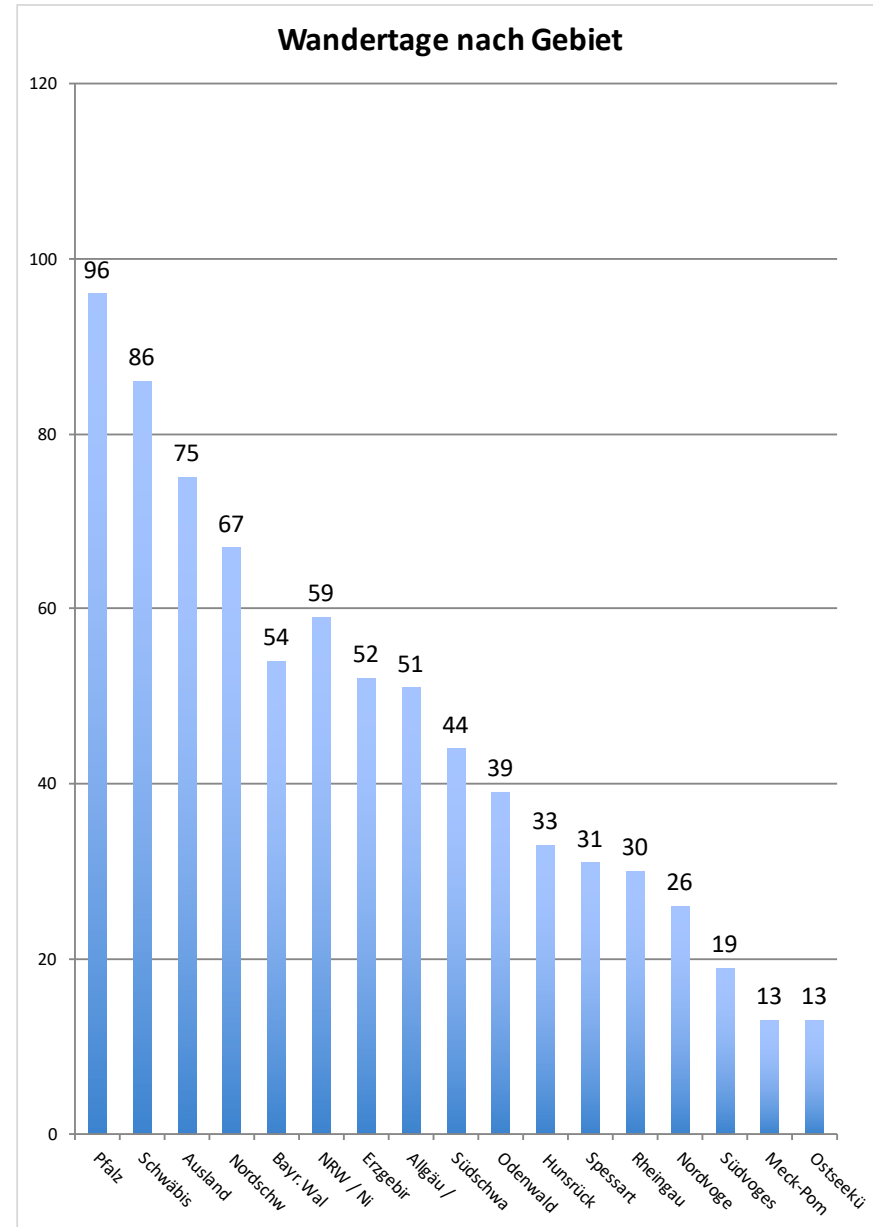

Wandertage nach Gebiet:

		Summe Tage » 788		
Gebiets-#	Anz.Touren	Anz.Tage		
Pfalz	Pfalz	03	88	96
Schwäbis	Schwäbische Alb/ Neckar	06	42	86
Ausland	Ausland	80	11	75
Nordschw	Nordschwarzwald	01	52	67
Bayr.Wal	Bayr.Wald / Fichtelgeb. / Franken	09	20	54
NRW / Ni	NRW / Niedersachsen / Schleswig-Holstein	14	13	59
Erzgebir	Erzgebirge / Sächsische Schweiz / Zittauer Geb. / Thüringer Wald	15	11	52
Allgäu /	Allgäu / Oberbayern	07	14	51
Südschwa	Südschwarzwald	02	22	44
Odenwald	Odenwald / Kraichgau / Stromberg	10	34	39
Hunsrück	Hunsrück / Mosel / Eifel / Ahr	12	12	33
Spessart	Spessart / Hessen / Rhön	11	10	31
Rheingau	Rheingau / Rheinsteig / Taunus	13	14	30
Nordvoge	Nordvogesen (incl. Grenzwanderung im Wasgau)	04	24	26
Südvoges	Südvogesen	05	9	19
Meck-Pom	Meck-Pomm. / Brandenburg / Berlin (ohne Ostsee)	16	3	13
Ostseekü	Ostseeküste	17	2	13
N/U	N/U	08	0	0
N/U	N/U	18	0	0
N/U	N/U	19	0	0
N/U	N/U	20	0	0

Wanderungen nach Gebiets-#; **inkl. geplanter** Touren sobald die Zielgebietsnummer eingetragen wurde

381

keine Zählung:	Fakultativ	97	5	0
	Todesfälle	98	8	----
	Feiern	99	33	----

Leadertage pro LiLi

788
Anz.Tage

Wandertage pro LiLi

Bem.: gezählt wird immer der/ die Erstgenannte in der LiLi-Spalte